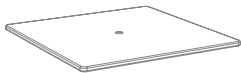

30" ROUND TOP
Ø30" | Ø76cm

MG SCRTBM 0102 MG SCRTHW 0101 MG SCRTHG 0101 MG SCRTHB 0101

24" ROUND TOP
Ø24" | Ø60cm

MG SCRTBM 0202 MG SCRTHW 0201 MG SCRTHG 0201 MG SCRTHB 0201

18" ROUND TOP
Ø18" | Ø46cm

MG SCRTBM 0302 MG SCRTHW 0301 MG SCRTHG 0301 MG SCRTHB 0301

30" SQUARE TOP
30" | 76cm

MG SPOLBM 0401 MG SPOLHW 0401 MG SPOLHG 0401 MG SPOLHB 0401

24" SQUARE TOP
24" | 60cm

MG SPOLBM 0301 MG SPOLHW 0301 MG SPOLHG 0301 MG SPOLHB 0301

18" SQUARE TOP
18" | 46cm

MG SPOLBM 0201 MG SPOLHW 0201 MG SPOLHG 0201 MG SPOLHB 0201